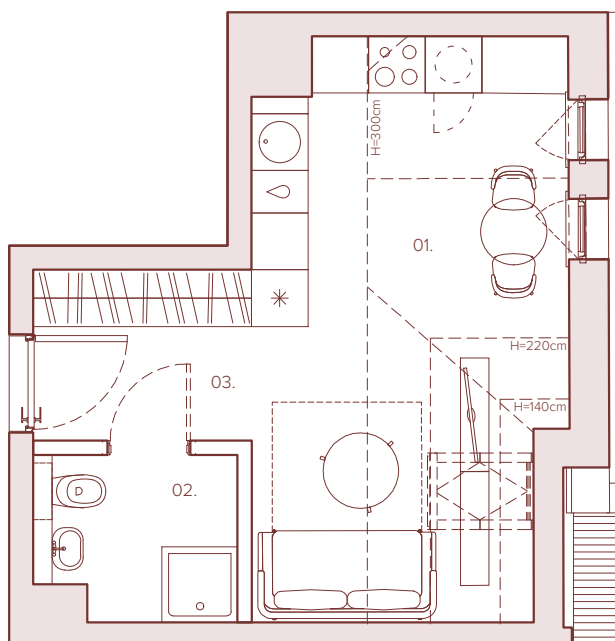

SUDEA

SUDECKA 96A

APARTAMENT J.02.M.06

2. PIĘTRO
1 POKÓJ
POWIERZCHNIA

25,12 m²

- 01. SALON Z ANEKSEM KUCHENNYM
- 02. ŁAZIENKA
- 03. PRZEDPOKÓJ

17,34 m²
3,60 m²
4,18 m²

ŚCIANA NOŚNA
 ŚCIANA DZIAŁOWA

WWW.SUDEA.PL

NINIEJSZA BROSZURA NIE STANOWI OFERTY W ROZUMIENIU PRZEPISÓW KODEKSU CYWILNEGO. PRZEDSTAWIONE RZUTY MAJĄ CHARAKTER POGLĄDOWY. OSTATECZNA POWIERZCHNIA APARTAMENTU MOŻE ULEC NIEZNACZNEJ ZMIANIE PODCZAS REALIZACJI.